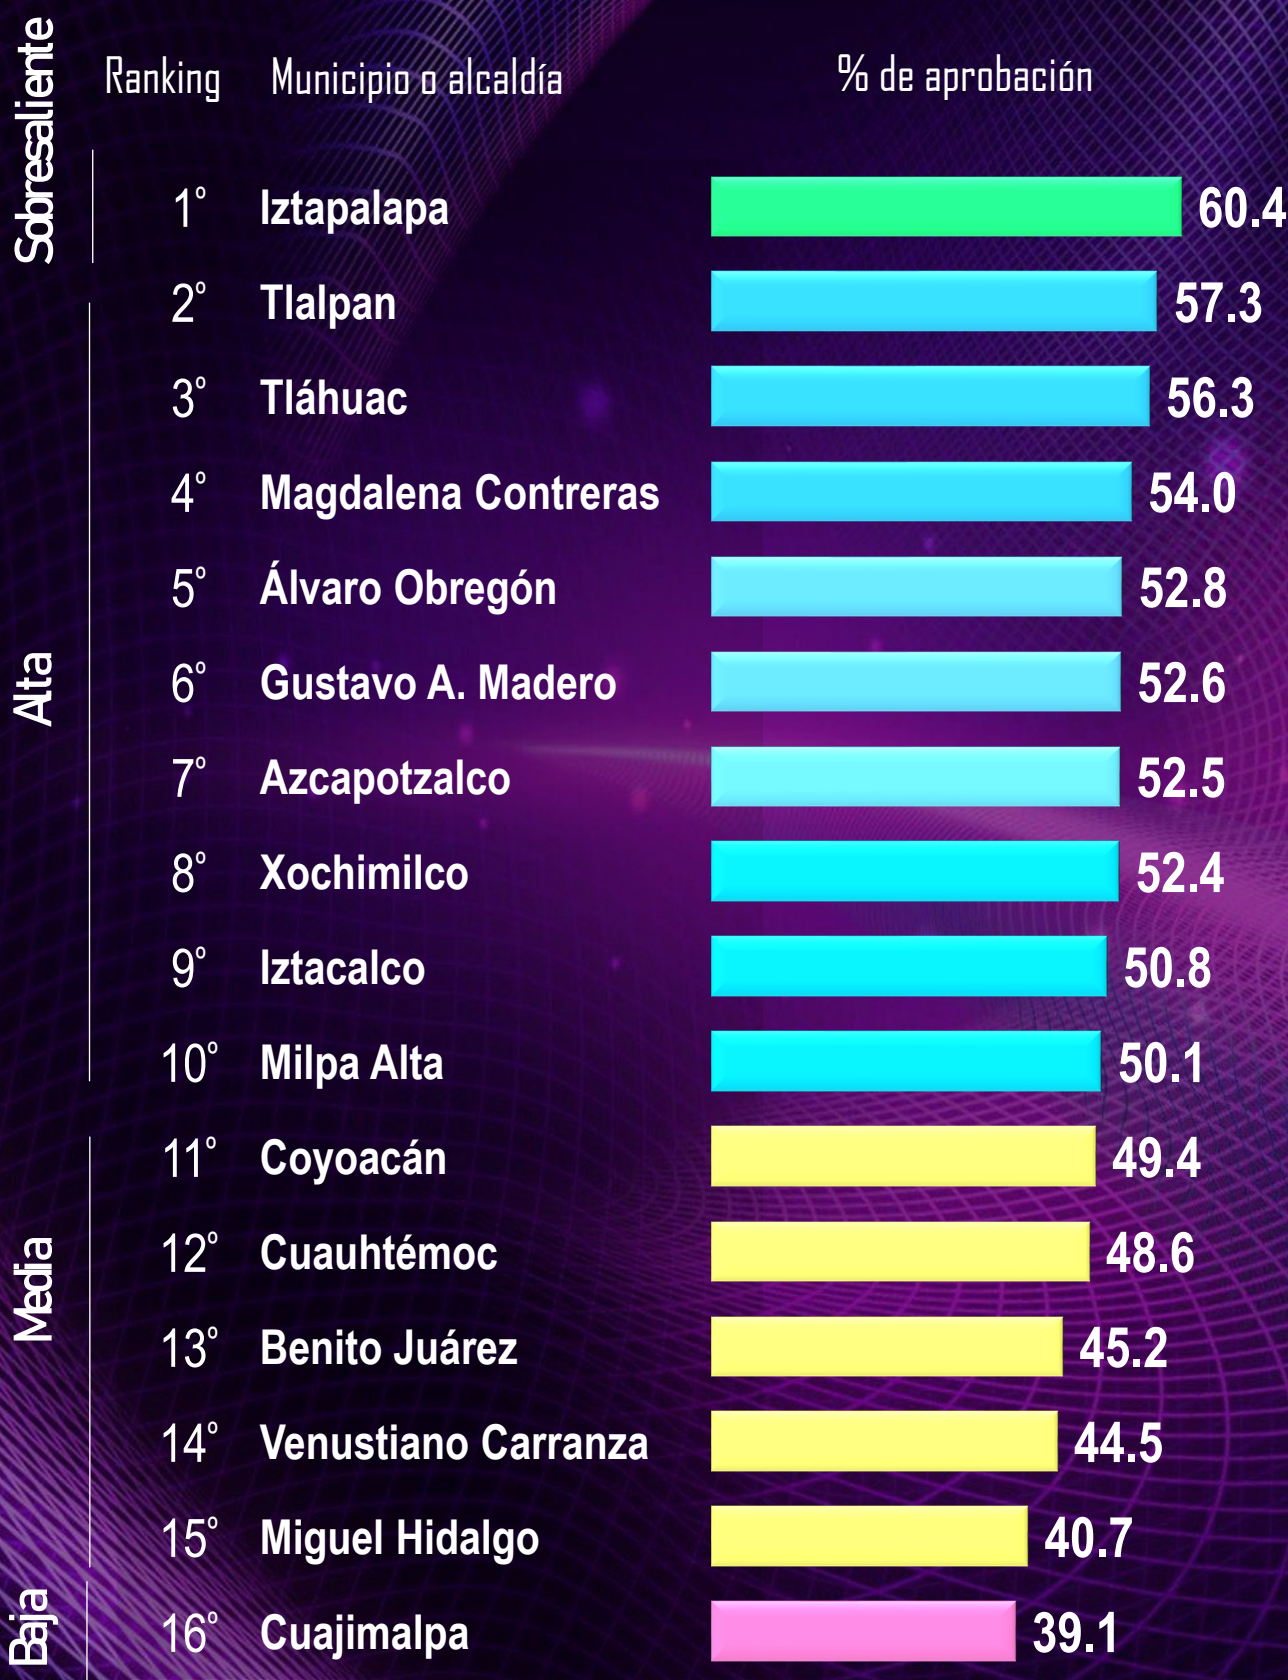

Aprobación en contraste

**Municipios con
mayor
aprobación**

**Municipios con
menor
aprobación**

1° **Centro,** 80.3
Tab.

2° **Chetumal,** 78.6
Qroo.

3° **Acuña,** 78.0
Coah.

4° **Benito Juárez,** 77.2
Qroo.

16

alcaldías CDMX

31

**municipios capitales de
los estados del país**

13

**municipios mayores a
un millón de habitantes**

28

municipios costeros

10

**municipios que tienen
frontera con Estados Unidos**

16 alcaldías CDMX

Mapa de aprobación presidencial en las alcaldías

1

9

5

1

13 Municipios mayores a un millón de habitantes

	Ranking	Municipio o alcaldía	% de aprobación
Sobresaliente	1°	Tijuana, BC.	66.9
	2°	Puebla, Pue.	64.2
	3°	Ciudad Juárez, Chih	60.6
Alta	4°	Iztapalapa, CDMX.	60.4
	5°	Nezahualcóyotl, Méx.	59.9
	6°	Querétaro, Qro.	58.5
	7°	Ecatepec, Méx.	54.3
	8°	Guadalajara, Jal.	53.2
	9°	Gustavo A. Madero, CDMX.	52.6
	10°	Mexicali, BC.	52.3
	11°	Monterrey, NL.	50.2
Media	12°	Zapopan, Jal.	49.6
	13°	León, Gto.	46.9